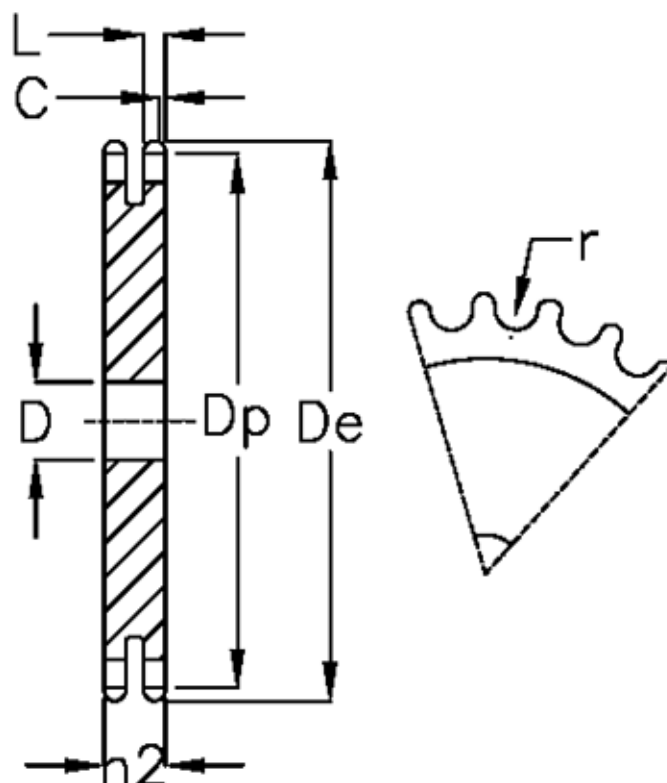

Varenummer: 616022002039  
Beskrivelse: Pladehjul 05 B-2 Z=39 duplex

## Mål

Antal tænder	= 39	L = 2.7
C	= 1	r = 5
D	= 12	
De	= 102.7	
Dp	= 99.42	
For kædebetegnelse	= 05 B-2	
For kæde størrelse	= 8 x 3,0 mm	
h2	= 8.3	